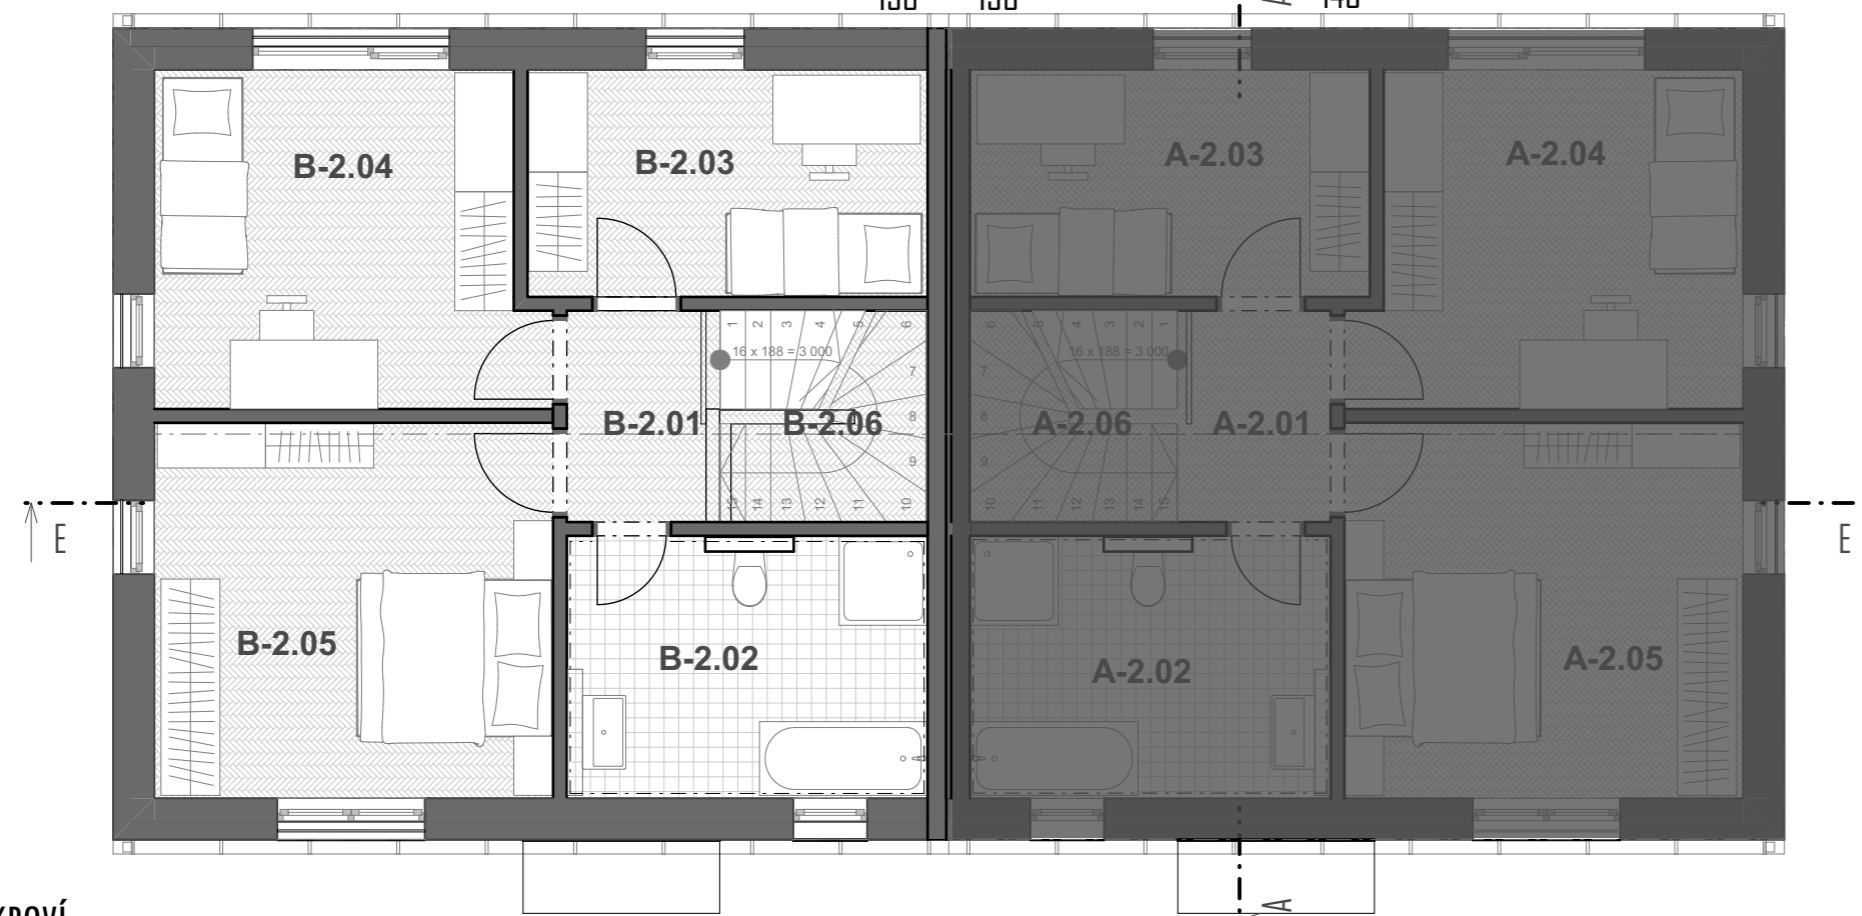

Tabulka místností 1.NP

Č.	Název místnosti	Plocha (m2)
B-1.01	CHODBA	8,10
B-1.02	OBÝVACÍ POKOJ, KUCHYNĚ	30,15
B-1.03	POKOJ	8,35
B-1.04	WC	1,39
B-1.05	TECHNICKÁ MÍSTNOST	4,59

PŮDORYS PŘÍZEMÍ

Tabulka místností 2.NP

Č.	Název místnosti	Plocha (m2)
B-2.01	CHODBA	3,35
B-2.02	KOUPELNA	9,80
B-2.03	POKOJ	9,40
B-2.04	POKOJ	13,01
B-2.05	LOŽNICE	15,49
B-2.06	SCHODIŠTĚ	4,54

PŮDORYS PODKROVÍ

DUBEN 2023

SO-101-B-PŮDORYS